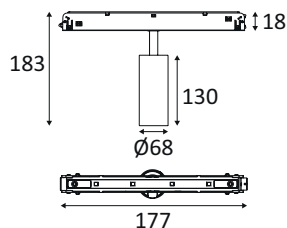

TR46205

YOKO 4 27W 3400Lm 40°

Projecteur pour éclairage d'accentuation pour DECO TRACK 48.
Cylindre lisse.
2700K, 3000K ou 4000K au choix via un interrupteur sur l'adaptateur.
Dimmable avec un convertisseur DALI-PUSH (CD184, CD185).

WEB

GÉNÉRAL

Classe ETIM	EC001744
Garantie	5 ans
Durée de vie	L80B50 - 50.000h
Matière corps	Aluminium
Couleur	Noir mat
Diamètre	68 mm
Hauteur	182 mm
Poids net	0,503 kg

PHYSIQUE

Technologie	LED intégrée
Source(s) incluse(s)	Oui
Angle d'inclinaison	90°
Angle de rotation	350°
IP (indice de protection)	IP20
IK (résistance mécanique)	IK02
Anti-vandalisme	Non
Test au fil incandescent	850°
Détecteur de mouvement	Non